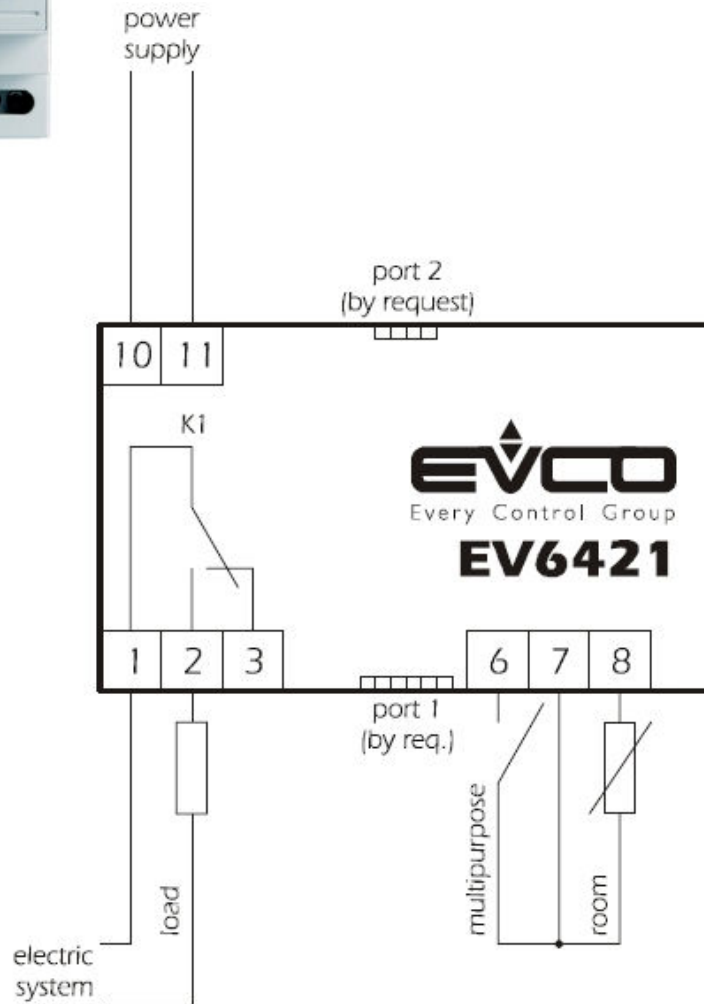

## תרמוסטאט דו דרגתי

EV6421

- 2 ממסרי יציאה
- רגשי טמפרטורה: PTC / NTC
- אפשרות לדגם חלופי (M) עם כניסה אוניברסאלית עבור אחד מהרגשים (או אותות) הבאים: 4-20mA / 0-10V / 2-10V / PTC / NTC / Pt100 / Pt1000 / Thermocouples J or K
- אפשרות לדגם הכולל חיבור למערכת איסוף נתונים בפרוטוקול .modbus