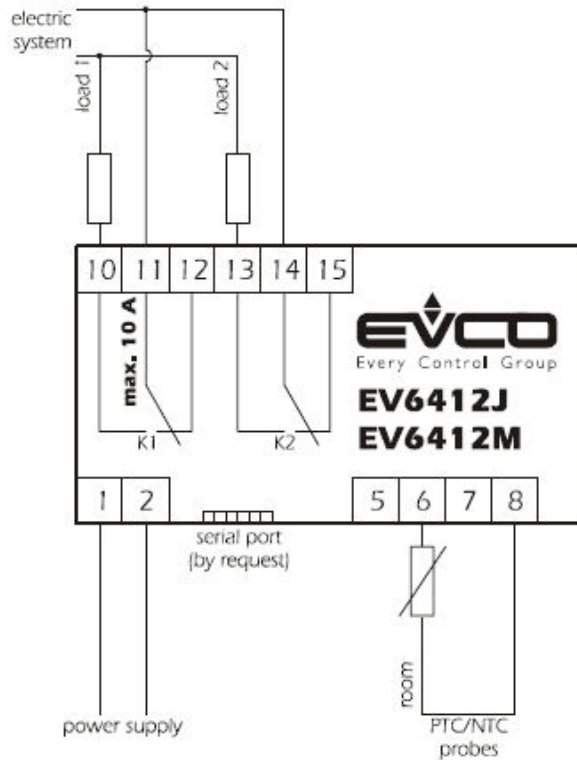

תרמוסטאט דו דרגתי EV6412M

- 2 ממסרי יציאה
- כניסה אנאלוגית אוניברסלית - קריאת רגשי טמפרטורה ואותות עבור אחד מהרגשים / אותות הבאים: 4-20mA / 0-10V / 2-10V / PTC / NTC / Pt100 / Pt1000 / Thermacouples J or K
- אפשרות לדגם הכולל חיבור למערכת איסוף נתונים בפרוטוקול .modbus

ובקרה -

EVCO פיקוד