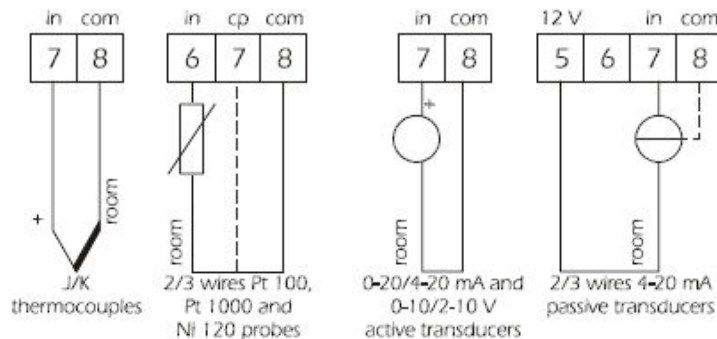

<http://polak.co.il> | אתר פולק - <http://polak.co.il/Index.asp?CategoryID=141>