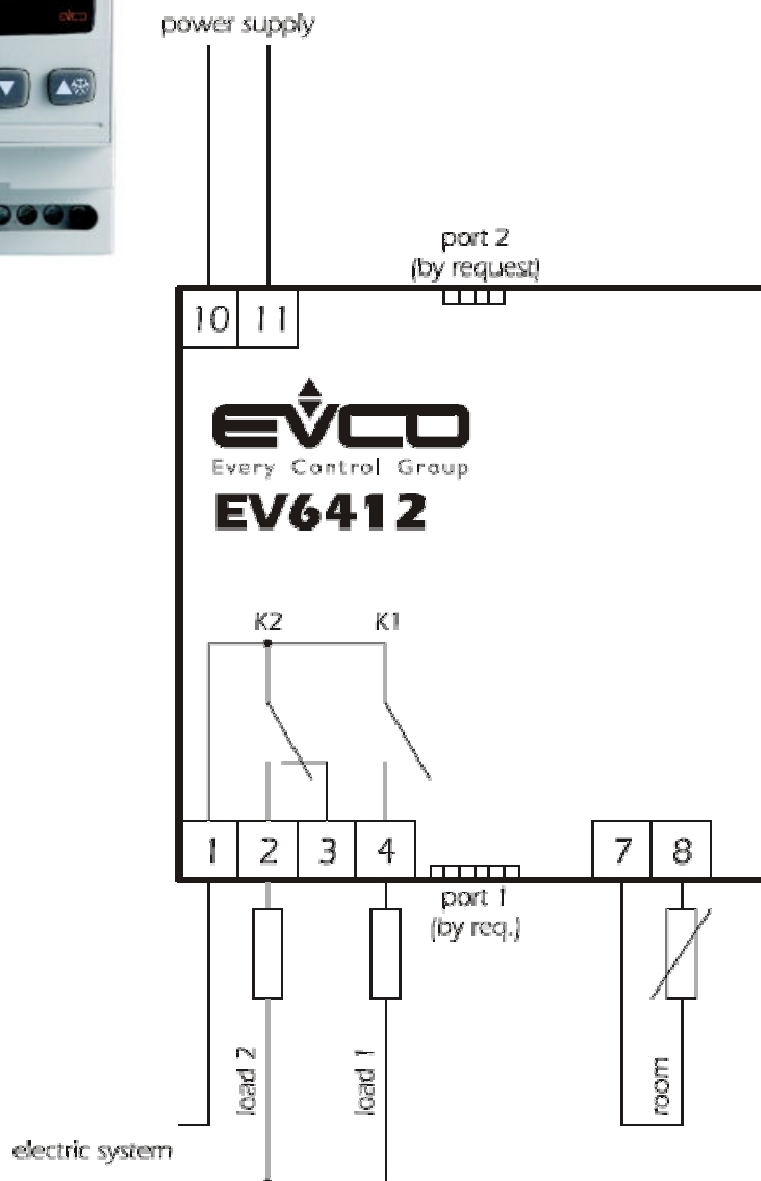

תרמוסטאט דו דרגתי

EV6412

- 2 ממסרי יציאה
- רגשי טמפרטורה: PTC / NTC
- אפשרות לדגם חלופי (M) עם כניסה אוניברסאלית עבור אחד מהרגשים (או אותות) הבאים: 4-20mA / 0-10V / 2-10V / PTC / NTC / Pt100 / Pt1000 / Thermocouples J or K
- אפשרות לדגם הכולל חיבור למערכת איסוף נתונים בפרוטוקול .modbus