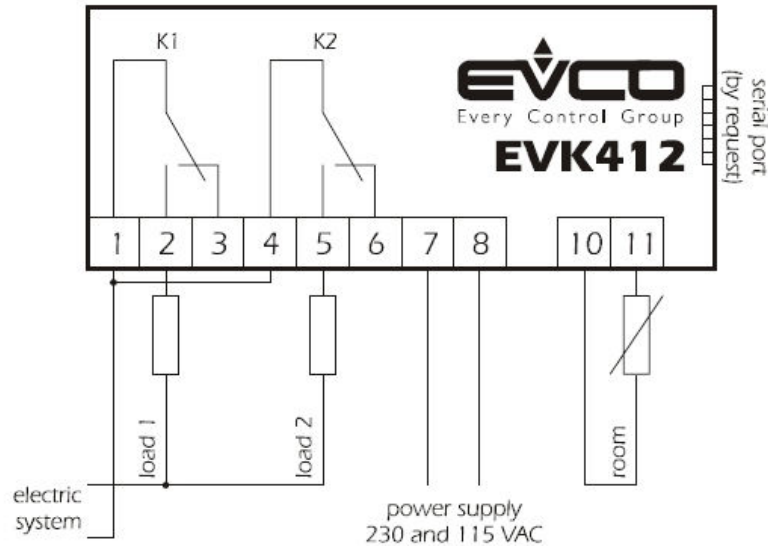

## תרמוסטט דו דרגתי EVK412

- 2 ממסרי יציאה + ממסר התראה
- רגשי טמפרטורה: PTC / NTC
- אפשרות לדגם חלופי (M) עם כניסה אוניברסאלית עבור אחד מהרגשים (או אותות) הבאים: 4-20mA / 0-10V / 2-10V / PTC / NTC / Pt100 / Pt1000 / Thermocouples J or K
- אפשרות לדגם הכולל חיבור למערכת איסוף נתונים בפרוטוקול modbus.