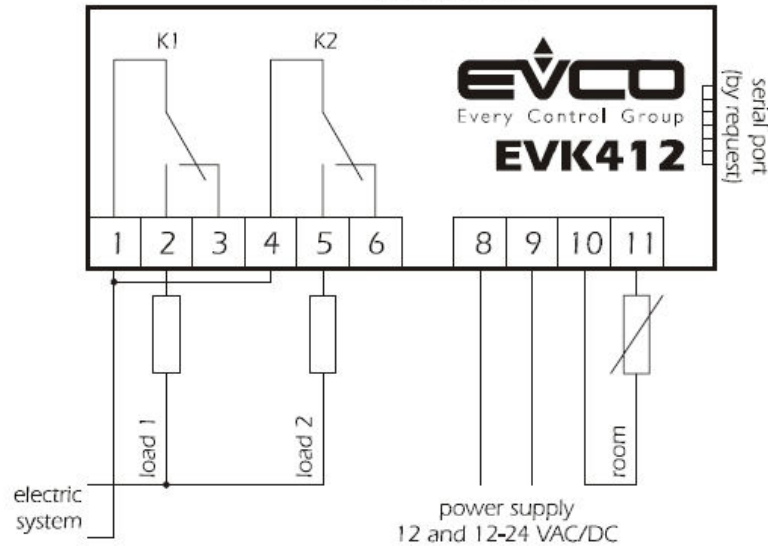

## תרמוסטט דו דרגתי EVK412

- 2 ממסרי יציאה + ממסר התראה
- רגשי טמפרטורה: PTC / NTC
- אפשרות לדגם חלופי (M) עם כניסה אוניברסאלית עבור אחד מהרגשים (או אותות) הבאים: 4-20mA / 0-10V / 2-10V / PTC / NTC / Pt100 / Pt1000 / Thermocouples J or K
- אפשרות לדגם הכולל חיבור למערכת איסוף נתונים בפרוטוקול modbus.