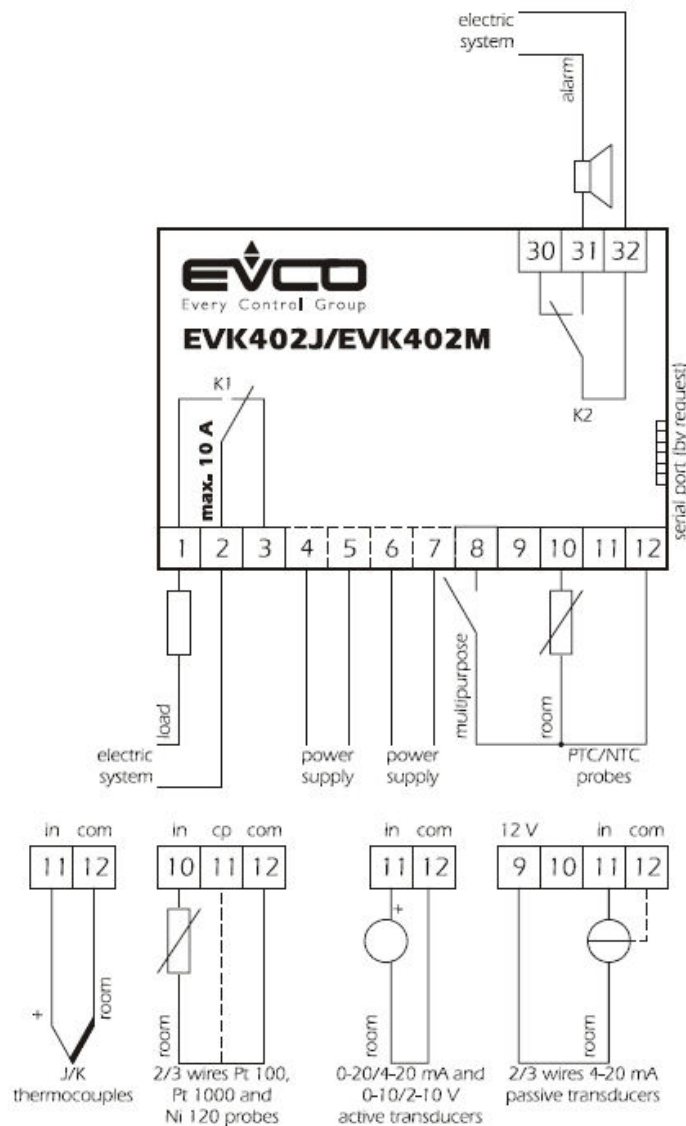

## תרמוסטאט חד דרגתי EVK402M

- ממסר יציאה אחד + ממסר התראה
- כניסה אנאלוגית אוניברסלית - קריאת רגשי
- טמפרטורה ואותות שונים עבור אחד מהרגשים / אותות הבאים: 4-20mA / 0-10V / 2-10V / PTC / NTC / Pt100 / Pt1000 / Thermacouples J or K
- כניסה דיגיטלית עבור: מפסק פיקוד, הפסקת מדחם, ייזום התראה, ייזום הפעלה במצב חיסכון.
- אפשרות לדגם הכולל חיבור למערכת איסוף נתונים בפרוטוקול modbus.