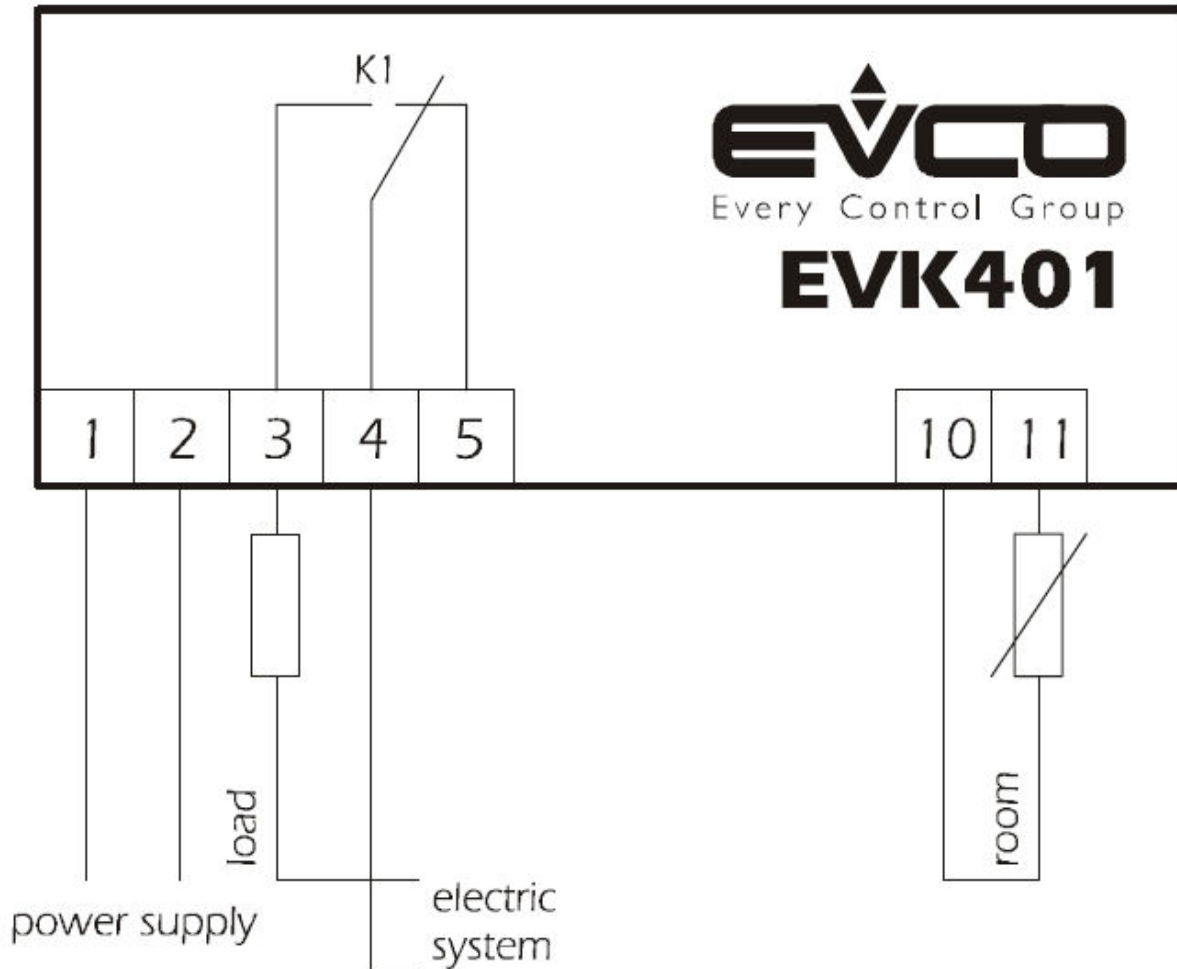

תרמוסטאט חד דרגתי EVK401

- ממסר יציאה בפעל / הפסק
- רגשי טמפרטורה: PTC / NTC
- אפשרות לדגם חלופי עם כניסה אוניברסאלית עבור אחד מהרגשים (או אותות) הבאים: 4- 20mA / 0-10V / 2-10V / PTC / NTC / Pt100 / Pt1000 / Thermocouples J or K
- אפשרות לדגם הכולל חיבור למערכת איסוף נתונים בפרוטוקול modbus.